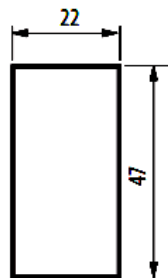

N/L4915DN

Cubretecla con símbolo

Código Bticino

L4915DN, N4915DN

Descripción

Cubretecla con símbolo "timbre" de 1 módulo

Línea Bticino

LIVINGLIGHT

Rendimiento

127V, 500W

Modelos disponibles

 L4915DN  N4915DN

Dimensiones (mm)

1 módulo