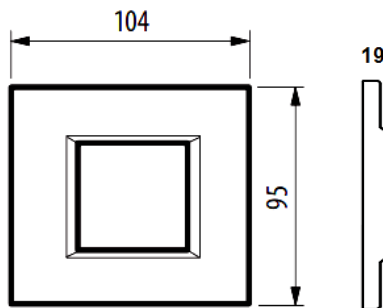

## Descripción

Placa de aluminio rectangular de color plata de 2 módulos.

## Dimensiones (mm)