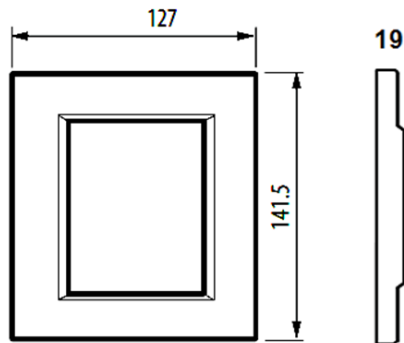

HA4826LFR

Placa de madera

bticino

Código Bticino

HA4826LFR

Descripción

Placa de madera de fresno de forma rectangular con 3+3 módulos.

Línea Bticino

Axolute.

Material

Madera

Dimensiones (mm)

Diagrama de montaje