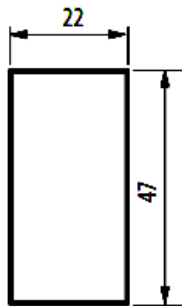

N/NT/L4915TN

Cubretecla para completar con lentillas

bticino

Código Bticino

L4915TN, NT4915TN, N4915TN

Descripción

Cubretecla a completar con lentillas del kit 1 arts. N4915KIT y N4915KIT1

Línea Bticino

LIVINGLIGHT

Modelos disponibles

 L4915TN  NT4915TN  N4915TN

Dimensiones (mm)

1 módulo