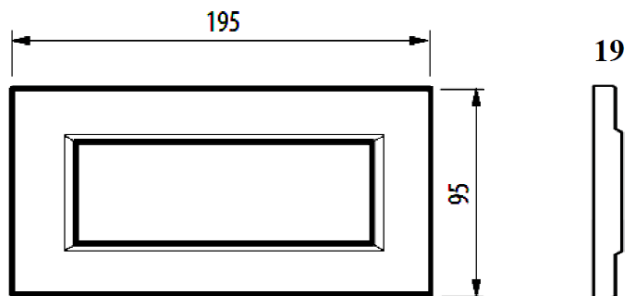

### Descripción

Placa de vidrio de forma rectangular de color vidrio azul cielo con 6 módulos.

### Dimensiones (mm)