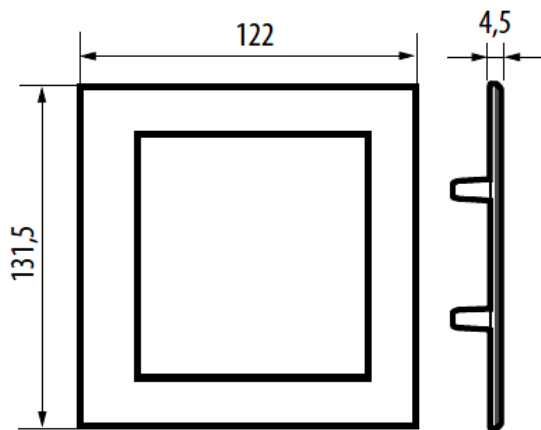

HW4826AWN

Placa Axolute Air

bticino

Código Bticino

HW4826AWN

Descripción

Placa Axolute Air de color blanco opaco con 3+3 módulos.

Línea Bticino

Axolute

Dimensiones (mm)

Montaje