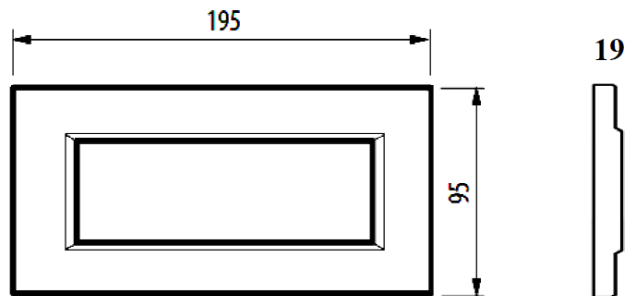

HA4806VSA

Placa de vidrio

bticino

Código Bticino

HA4806VSA

Descripción

Placa de vidrio de forma rectangular de color espejo satinado con 6 módulos.

Línea Bticino

Axolute.

Material

Vidrio

Dimensiones (mm)

Diagrama de montaje