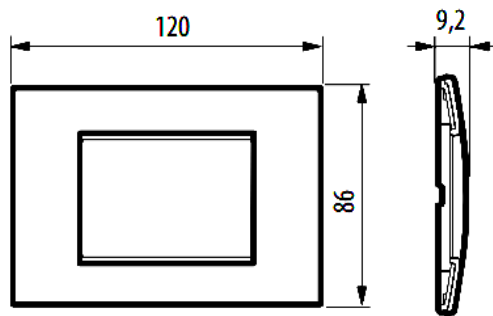

LNA4803LBA

Placa rectangular

bticino

Código Bticino

LNA4803LBA

Descripción

Placa de forma rectangular de madera de bambú con 3 módulos

Línea Bticino

LIVINGLIGHT

Material

Madera

Dimensiones (mm)

LNA4803...

Diagrama de montaje

503MS
(106x71x52 mm)

LN4703M