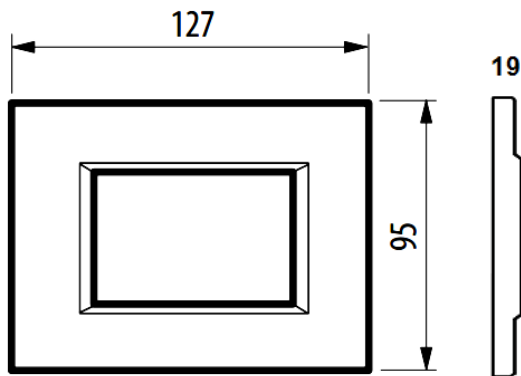

### Descripción

Placa de vidrio de forma rectangular de color espejo satinado con 3 módulos.

### Dimensiones (mm)