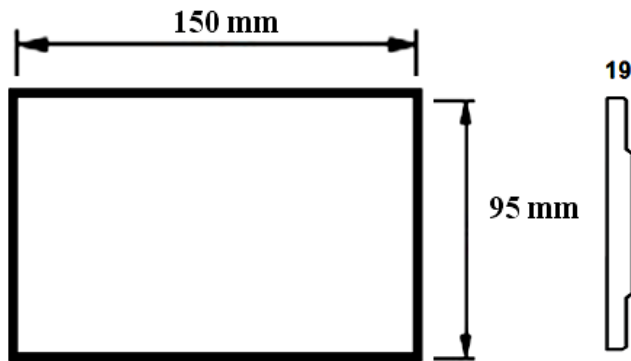

HA4804RMC

Placa de piedra

bticino

Código Bticino

HA4804RMC

Descripción

Placa de piedra rectangular de mármol de carrara con 4 mód.

Línea Bticino

Axolute.

Material

Piedra

Dimensiones (mm)

Diagrama de montaje