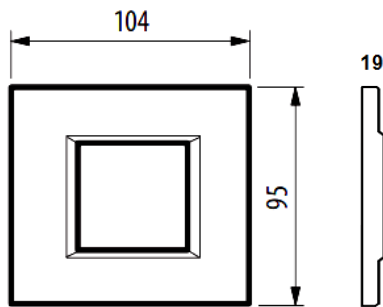

## Descripción

Placa de cristal rectangular de color vidrio noche de 2 módulos.

## Dimensiones (mm)

**Diagrama de montaje**