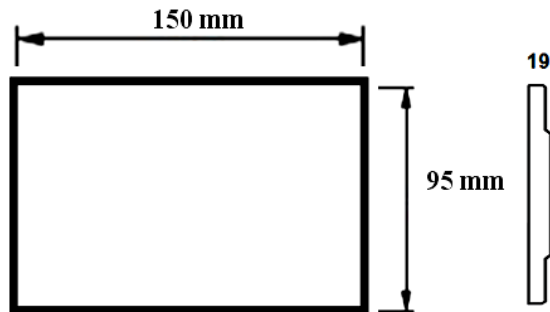

HA4804LTK

Placa de Madera

bticino

Código Bticino

HA4804LTK

Descripción

Placa de madera de teka rectangular con 4 módulos.

Línea Bticino

Axolute.

Material

Madera

Dimensiones (mm)

Diagrama de montaje