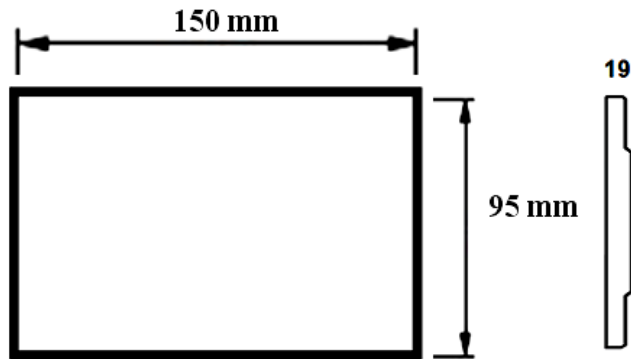

HA4804HC

Placa de aluminio

bticino

Código Bticino

HA4804HC

Descripción

Placa de aluminio rectangular de color tech con 4 módulos.

Línea Bticino

Axolute.

Material

Aluminio

Dimensiones (mm)

Diagrama de montaje