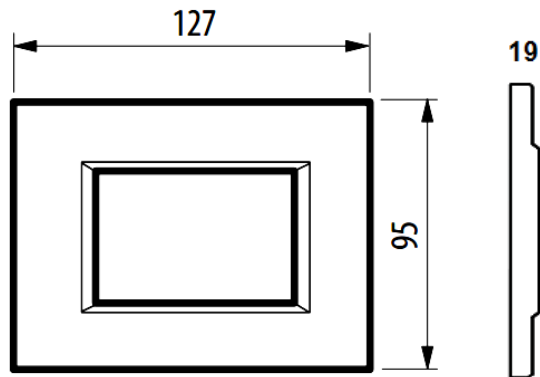

### Descripción

Placa de aluminio rectangular de color tech con 3 módulos.

### Dimensiones (mm)