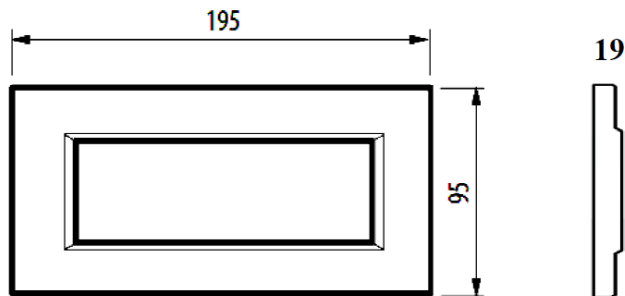

HA4806RMC

Placa de piedra

bticino

Código Bticino

HA4806RMC

Descripción

Placa de piedra de forma rectangular de mármol de carrara con 6 módulos.

Línea Bticino

Axolute.

Material

Piedra

Dimensiones (mm)

Diagrama de montaje