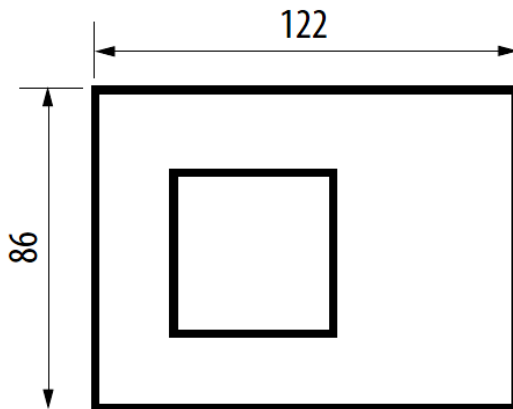

HW4819HD

Placa Axolute Air

Código Bticino

HW4819HD

Descripción

Placa Axolute Air de color blanco con 2 módulos.

Línea Bticino

Axolute

Dimensiones (mm)

Montaje