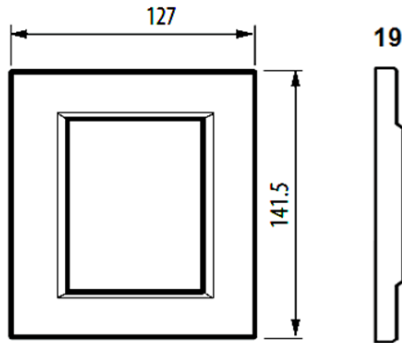

HA4826LWE

Placa de madera

bticino

Código Bticino

HA4826LWE

Descripción

Placa de madera de wengé de forma rectangular con 3+3 módulos.

Línea Bticino

Axolute.

Material

Madera

Dimensiones (mm)

Diagrama de montaje