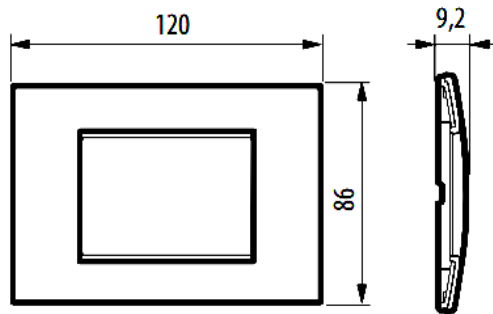

LNA4803LCA

Placa rectangular

bticino

Código Bticino

LNA4803LCA

Descripción

Placa de forma rectangular de madera cerezo americano con 3 módulos.

Línea Bticino

LIVINGLIGHT

Material

Madera

Dimensiones (mm)

LNA4803...

Diagrama de montaje

503MS
(106x71x52 mm)

LN4703M