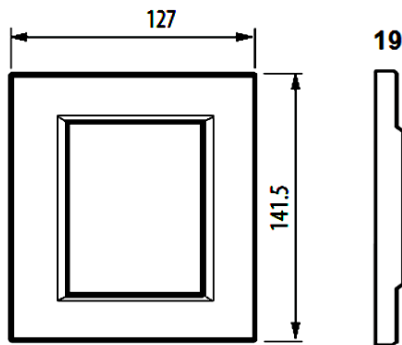

HA4826LTK

Placa de madera

bticino

Código Bticino

HA4826LTK

Descripción

Placa de madera de Teka de forma rectangular con 3+3 módulos.

Línea Bticino

Axolute.

Material

Madera

Dimensiones (mm)

Diagrama de montaje