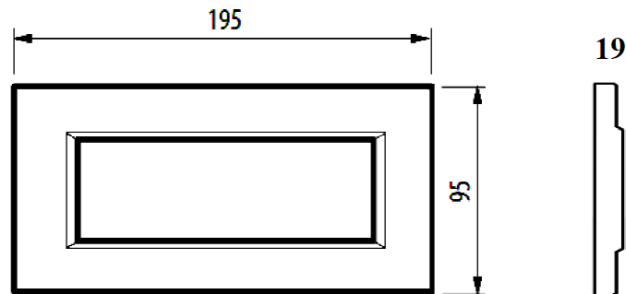

## Descripción

Placa Axolute nighter de forma rectangular con 6 módulos.

## Dimensiones (mm)