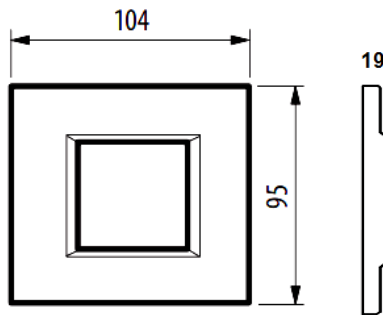

HA4802VSW

Placa de aluminio

bticino

Código Bticino

HA4802VSW

Descripción

Placa de aluminio rectangular de color white de 2 módulos.

Línea Bticino

Axolute.

Material

Aluminio

Dimensiones (mm)

Diagrama de montaje