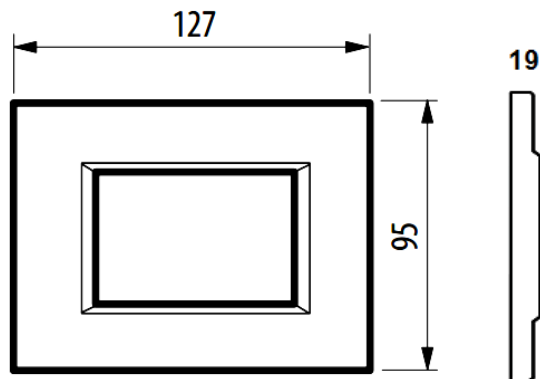

### Descripción

Placa lacada rectangular de color verde Sevres con 3 módulos.

### Dimensiones (mm)

**Diagrama de montaje**