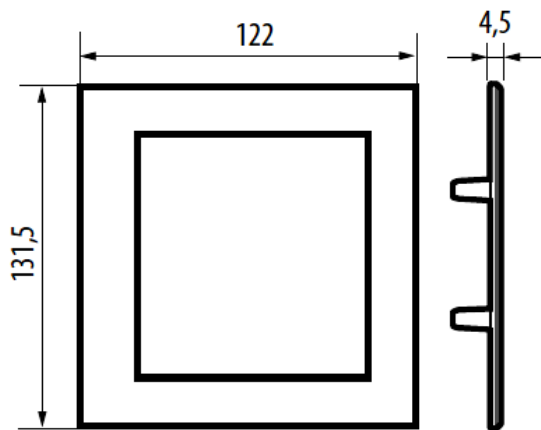

HW4826HDN

Placa Axolute Air

bticino

Código Bticino

HW4826HDN

Descripción

Placa Axolute Air de color blanco con 3+3 módulos.

Línea Bticino

Axolute

Dimensiones (mm)

Montaje