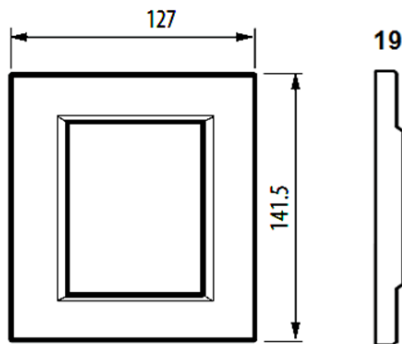

## Descripción

Placa Lacada de forma rectangular de color azul Meissen con 3+3 módulos.

## Dimensiones (mm)

**Diagrama de montaje**