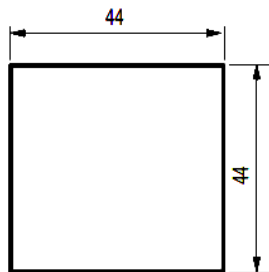

N/NT/L4915M2BN

Cubretecla con símbolo "luz escalera"

bticino

Código Bticino

L4915M2BN, NT4915M2BN, N4915M2BN

Descripción

Cubretecla con símbolo "luz escalera"

Línea Bticino

LIVINGLIGHT

Rendimiento

120V, 500W

Modelos disponibles

 L4915M2BN  N4915M2BN  NT4915M2BN

Dimensiones (mm)

2 modules