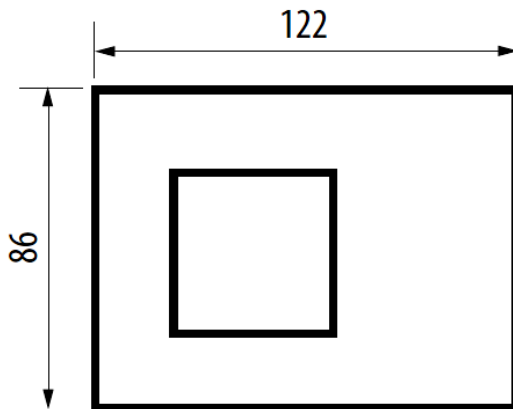

HW4819HS

Placa Axolute Air

bticino

Código Bticino

HW4819HS

Descripción

Placa Axolute Air de color antracita con 2 módulos.

Línea Bticino

Axolute

Dimensiones (mm)

Montaje