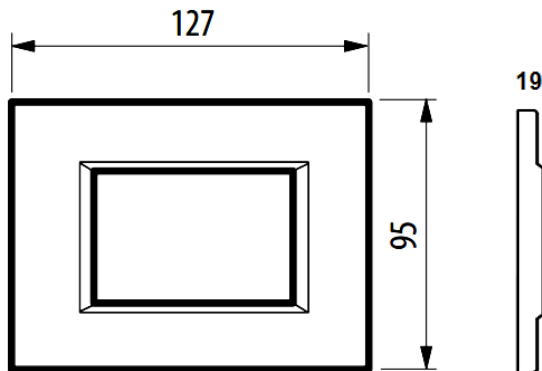

HA4803LTK

Placa de madera

bticino

Código Bticino

HA4803LTK

Descripción

Placa de madera de teka en forma rectangular con 3 módulos.

Línea Bticino

Axolute

Material

Madera

Dimensiones (mm)

Diagrama de montaje