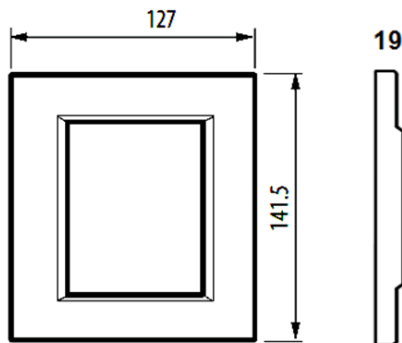

HA4826RMC

Placa de piedra

bticino

Código Bticino

HA4826RMC

Descripción

Placa de piedra de forma rectangular de mármol de carrara con 3+3 módulos.

Línea Bticino

Axolute.

Material

Piedra

Dimensiones (mm)

Diagrama de montaje