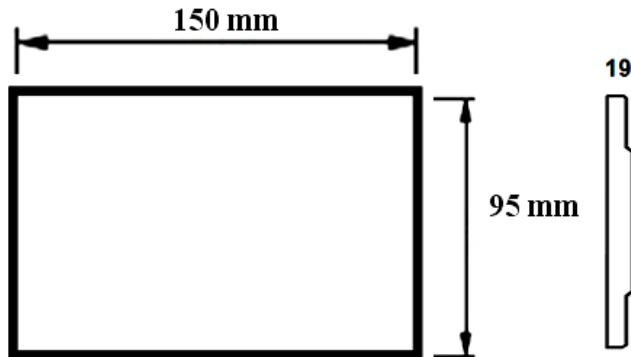

HA4804RLV

Placa de piedra

bticino

Código Bticino

HA4804RLV

Descripción

Placa de piedra rectangular de ardesia con 4 módulos.

Línea Bticino

Axolute.

Material

Piedra

Dimensiones (mm)

Diagrama de montaje