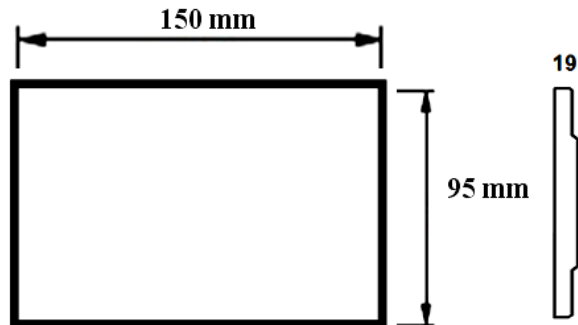

## Descripción

Placa de aluminio rectangular de color antracita con 4 módulos.

## Dimensiones (mm)

**Diagrama de montaje**