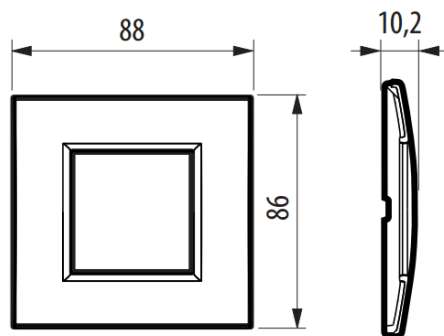

LNA4802VD

Placa rectangular

bticino

Código Bticino

LNA4802VD

Descripción

Placa de forma rectangular de color verde deep con 2 módulos.

Línea Bticino

LIVINGLIGHT

Material

Tecno-polímero

Dimensiones (mm)

Diagrama de montaje

Cajas

Soportes

Nº de módulos

Placas

500
(Ø 60x44 mm)

LN4702G

2 módulos

LNA4802..