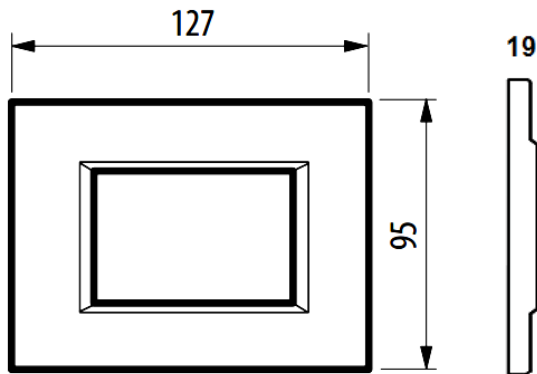

HA4803VSW

Placa Axolute

bticino

Código Bticino

HA4803VSW

Descripción

Placa Axolute de forma rectangular de color White con 3 mód.

Línea Bticino

Axolute.

Material

Vidrio

Dimensiones (mm)

Diagrama de montaje