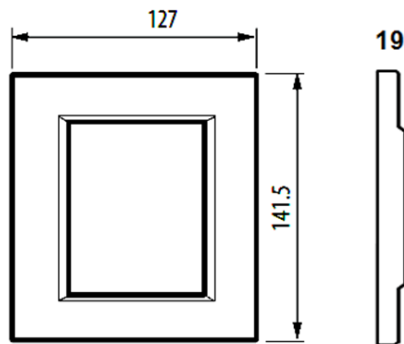

## Descripción

Placa de aluminio de forma rectangular de color antracita con 3+3 módulos.

## Dimensiones (mm)