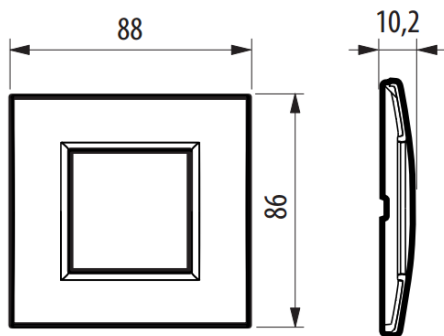

LNA4802SQ

Placa rectangular

bticino

Código Bticino

LNA4802SQ

Descripción

Placa de forma rectangular de color Square con 2 módulos.

Línea Bticino

LIVINGLIGHT

Material

Zalma Silk

Dimensiones (mm)

Diagrama de montaje

Cajas

Soportes

Nº de módulos

Placas

500
(Ø 60x44 mm)

LN4702G

2 módulos

LNA4802..