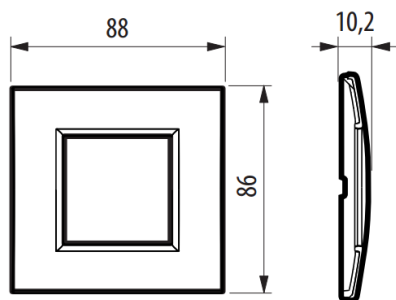

LNA4802ACS

Placa rectangular

bticino

Código Bticino

LNA4802ACS

Descripción

Placa de forma rectangular color acero pulido con 2 módulos.

Línea Bticino

LIVINGLIGHT

Material

Zamak

Dimensiones (mm)

Diagrama de montaje

Cajas

Soportes

Nº de módulos

Placas

500
(Ø 60x44 mm)

LN4702G

2 módulos

LNA4802..