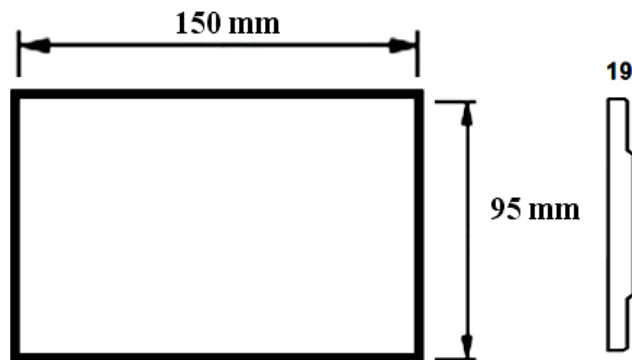

## Descripción

Placa lacada rectangular de color rojo china con 4 módulos.

## Dimensiones (mm)

**Diagrama de montaje**