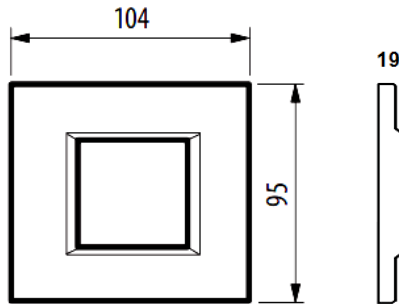

HA4802VS

Placa de aluminio

bticino

Código Bticino

HA4802VS

Descripción

Placa de aluminio rectangular de color verde sevres de 2 módulos.

Línea Bticino

Axolute.

Material

Aluminio

Dimensiones (mm)

Diagrama de montaje