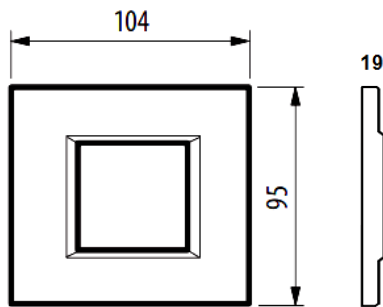

HA4802RLV

Placa de piedra

bticino

Código Bticino

HA4802RLV

Descripción

Placa de piedra rectangular de ardesia con 2 módulos.

Línea Bticino

Axolute.

Material

Piedra

Dimensiones (mm)

Diagrama de montaje