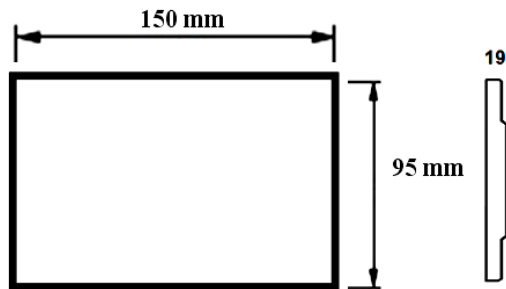

HA4804HD

Placa de aluminio

Código Bticino

HA4804HD

Descripción

Placa de aluminio rectangular de color blanco con 4 módulos.

Línea Bticino

Axolute

Material

Aluminio

Dimensiones (mm)

Diagrama de montaje