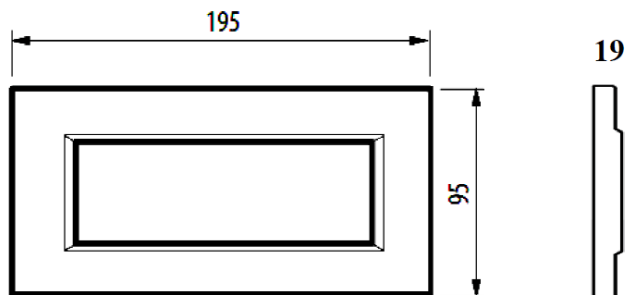

HA4806VNN

Placa de vidrio

bticino

Código Bticino

HB4806VNN

Descripción

Placa de vidrio de forma rectangular de color vidrio noche con 6 módulos.

Línea Bticino

Axolute.

Material

Vidrio

Dimensiones (mm)

Diagrama de montaje