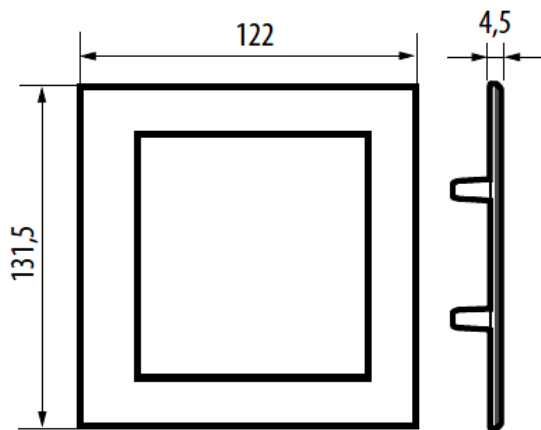

HW4826HSN

Placa Axolute Air

bticino

Código Bticino

HW4826HSN

Descripción

Placa Axolute Air de color antracita con 3+3 módulos.

Línea Bticino

Axolute

Dimensiones (mm)

Montaje