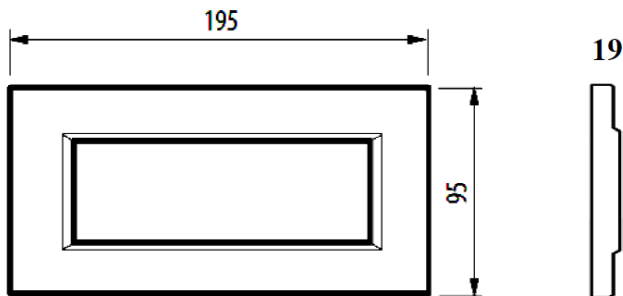

HA4806VS

Placa Lacada

bticino

Código Bticino

HB4806VS

Descripción

Placa Lacada de forma rectangular de color verde Sevres con 6 módulos.

Línea Bticino

Axolute.

Material

Lacado

Dimensiones (mm)

Diagrama de montaje