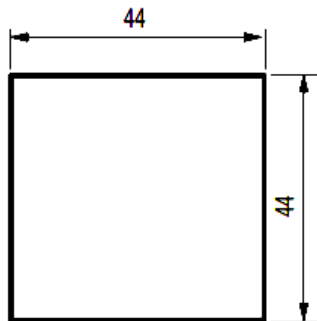

N/NT/L4915M2DN

Cubretecla con símbolo "timbre"

bticino

Código Bticino

L4915M2DN, NT4915M2DN, N4915M2DN

Descripción

Cubretecla con símbolo "timbre"

Línea Bticino

LIVINGLIGHT

Rendimiento

127 V, 500 W

Modelos disponibles

 L4915M2DN  NT4915M2DN  N4915M2DN

Dimensiones (mm)

2 modules