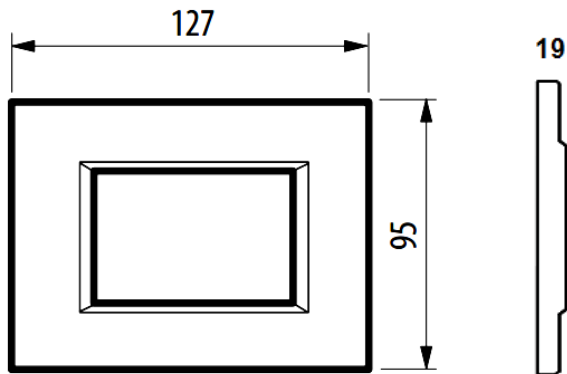

HA4803LWE

Placa de madera

bticino

Código Bticino

HA4803LWE

Descripción

Placa de madera de wengé en forma rectangular con 3 módulos.

Línea Bticino

Axolute.

Material

Madera

Dimensiones (mm)

Diagrama de montaje