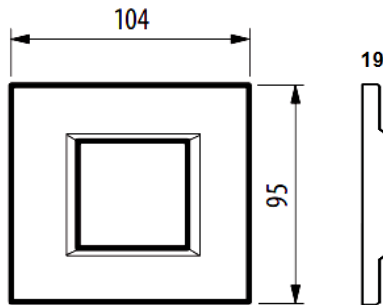

HA4802VZS

Placa de vidrio

bticino

Código Bticino

HA4802VZS

Descripción

Placa de vidrio rectangular de color azul cielo de 2 módulos.

Línea Bticino

Axolute.

Material

Vidrio

Dimensiones

Diagrama de montaje