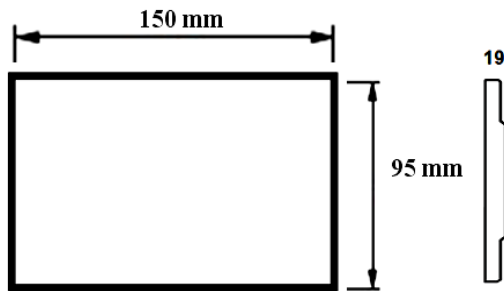

## Descripción

Placa lacada rectangular de color blanco Limoges con 4 mód.

## Dimensiones (mm)

**Diagrama de montaje**