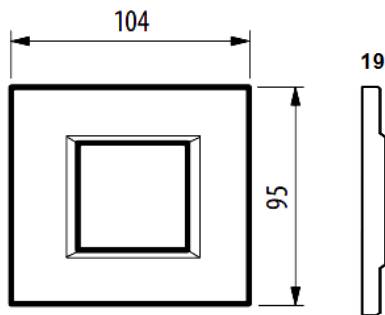

HA4802RMC

Placa de piedra

bticino

Código Bticino

HA4802RMC

Descripción

Placa de piedra rectangular de mármol de carrara con 2 módulos.

Línea Bticino

Axolute

Material

Piedra

Dimensiones (mm)

Diagrama de montaje