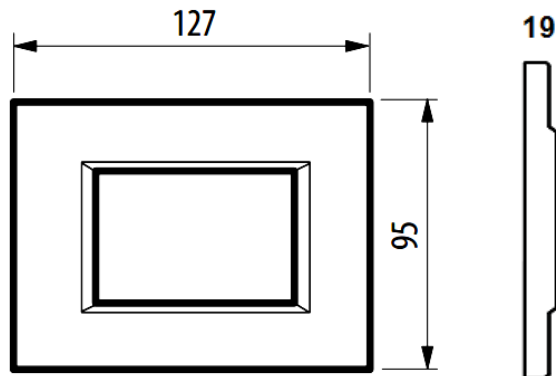

HA4803RC

Placa lacada

bticino

Código Bticino

HA4803RC

Descripción

Placa lacada rectangular de color rojo china con 3 módulos.

Línea Bticino

Axolute

Material

Lacado

Dimensiones (mm)

Diagrama de montaje