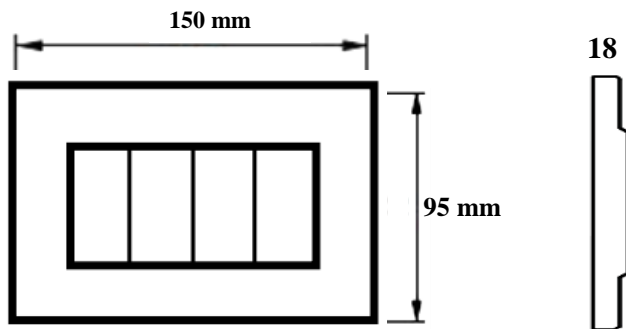

HA4804BM

Placa lacada

bticino

Código Bticino

HA4804BM

Descripción

Placa lacada rectangular de color azul Meissen con 4 módulos.

Línea Bticino

Axolute.

Dimensiones (mm)

Diagrama de montaje