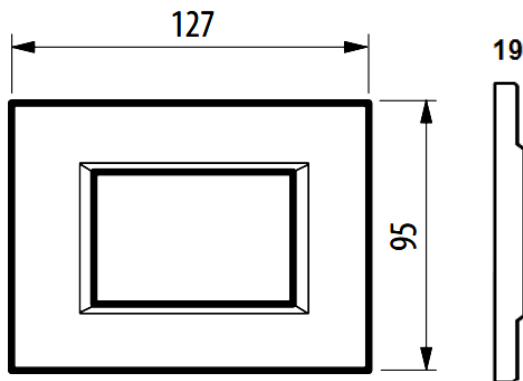

HA4803RLV

Placa de piedra

bticino

Código Bticino

HA4803RLV

Descripción

Placa de piedra Ardesia en forma rectangular con 3 módulos.

Línea Bticino

Axolute.

Material

Piedra

Dimensiones (mm)

Diagrama de montaje